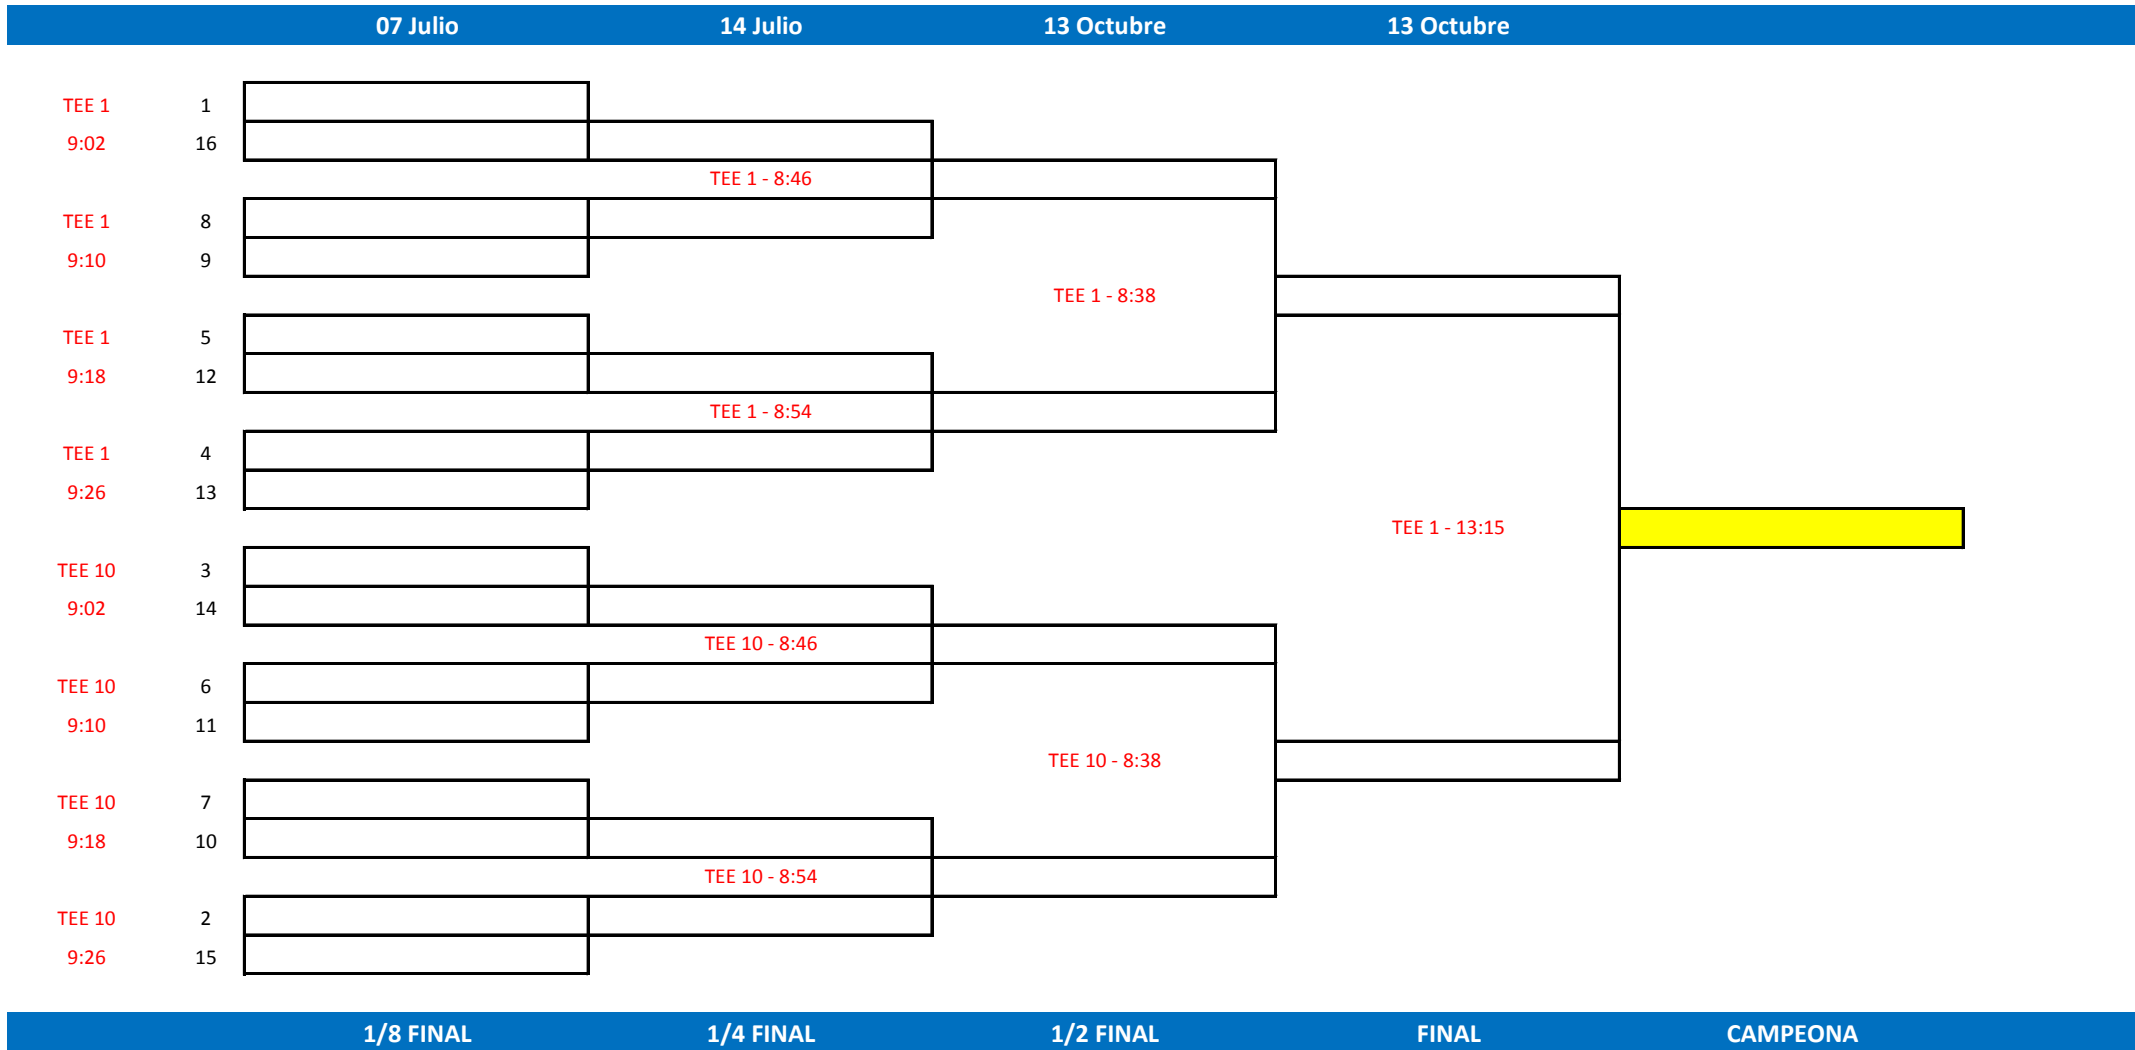

CAMPEONATO DE LA RIOJA MATCH-PLAY 3ª Y 4ª CATEGORÍA MASCULINA 2018

CLUB DE CAMPO SOJUELA
13 - 14 Octubre

1/8 FINAL

1/4 FINAL

1/2 FINAL

FINAL

CAMPEÓN

* Horarios estimados no definitivos

CAMPEONATO DE LA RIOJA MATCH-PLAY FEMENINO 2018

CLUB DE CAMPO SOJUELA
13 - 14 Octubre

1/8 FINAL

1/4 FINAL

1/2 FINAL

FINAL

CAMPEONA

* Horarios estimados no definitivos