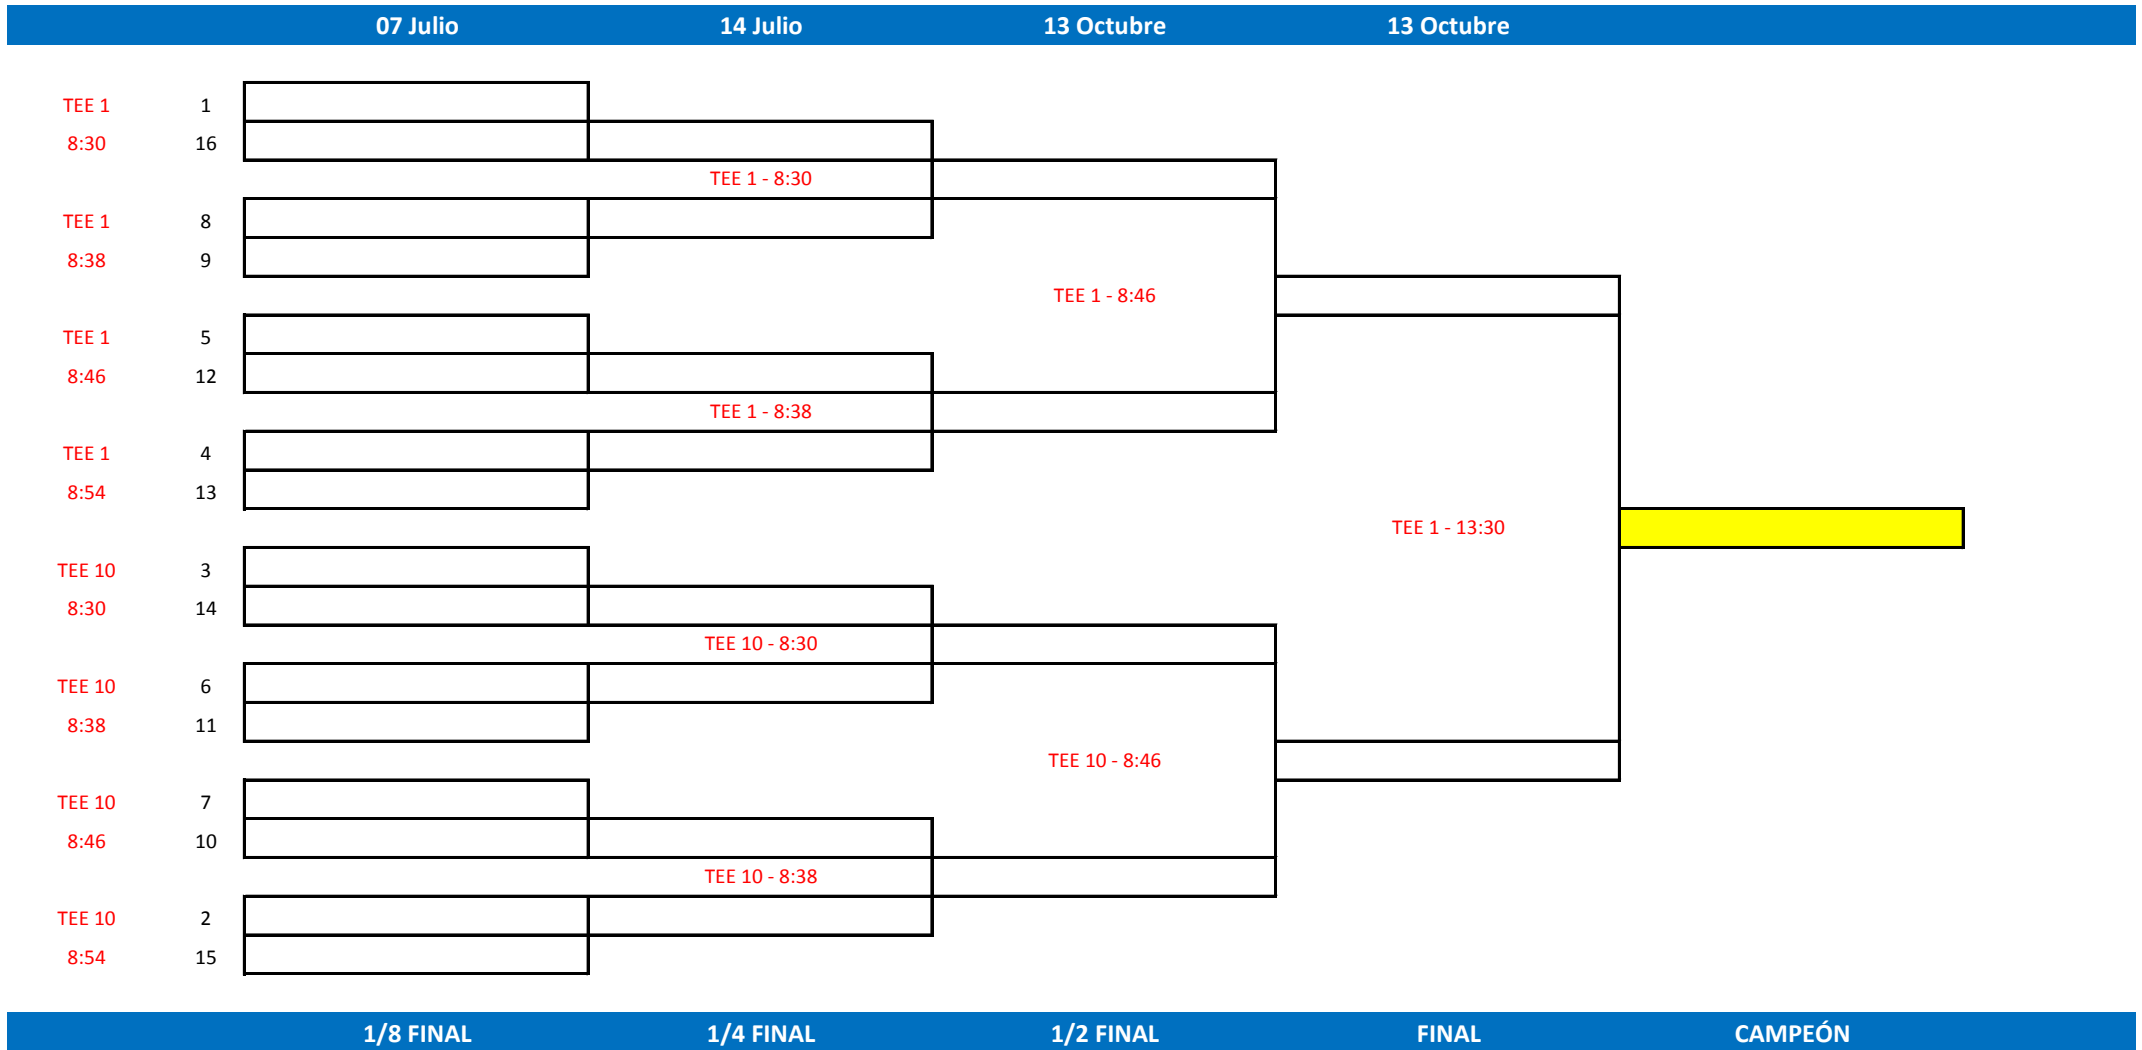

CAMPEONATO DE LA RIOJA MATCH-PLAY ABSOLUTO MASCULINO 2018

CLUB DE CAMPO SOJUELA
07 Julio - 14 Julio - 13 Octubre

1/8 FINAL

1/4 FINAL

1/2 FINAL

FINAL

CAMPEÓN

* Horarios estimados no definitivos

CAMPEONATO DE LA RIOJA MATCH-PLAY 3ª Y 4ª CATEGORÍA MASCULINA 2018

CLUB DE CAMPO SOJUELA
13 - 14 Octubre

1/8 FINAL

1/4 FINAL

1/2 FINAL

FINAL

CAMPEÓN

* Horarios estimados no definitivos

CAMPEONATO DE LA RIOJA MATCH-PLAY FEMENINO 2018

CLUB DE CAMPO SOJUELA
13 - 14 Octubre

1/8 FINAL

1/4 FINAL

1/2 FINAL

FINAL

CAMPEONA

* Horarios estimados no definitivos