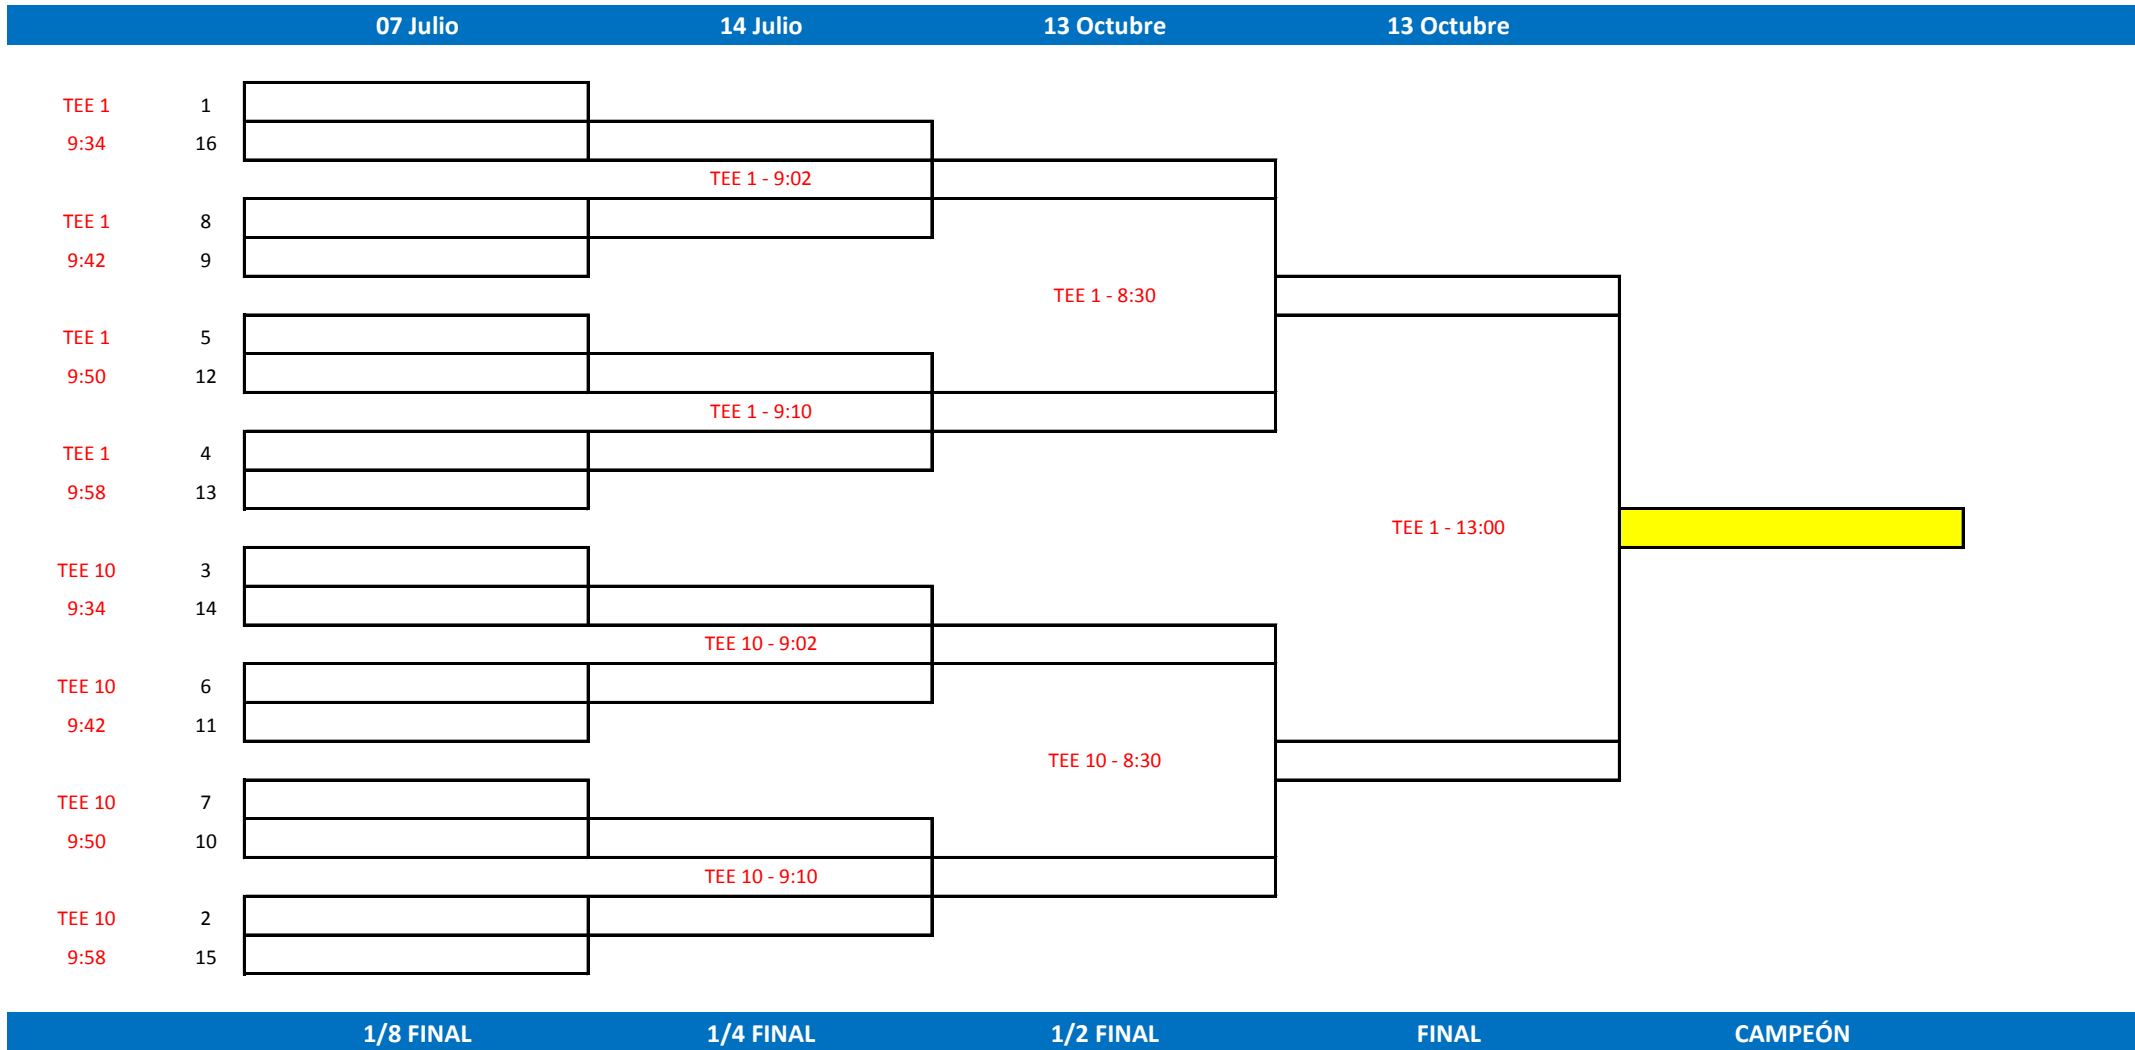

CAMPEONATO DE LA RIOJA MATCH-PLAY ABSOLUTO MASCULINO 2018

CLUB DE CAMPO SOJUELA
07 Julio - 14 Julio - 13 Octubre

1/8 FINAL

1/4 FINAL

1/2 FINAL

FINAL

CAMPEÓN

* Horarios estimados no definitivos

CAMPEONATO DE LA RIOJA MATCH-PLAY 3ª Y 4ª CATEGORÍA MASCULINA 2018

CLUB DE CAMPO SOJUELA
13 - 14 Octubre

1/8 FINAL

1/4 FINAL

1/2 FINAL

FINAL

CAMPEÓN

* Horarios estimados no definitivos

CAMPEONATO DE LA RIOJA MATCH-PLAY FEMENINO 2018

CLUB DE CAMPO SOJUELA
13 - 14 Octubre

1/8 FINAL

1/4 FINAL

1/2 FINAL

FINAL

CAMPEONA

* Horarios estimados no definitivos