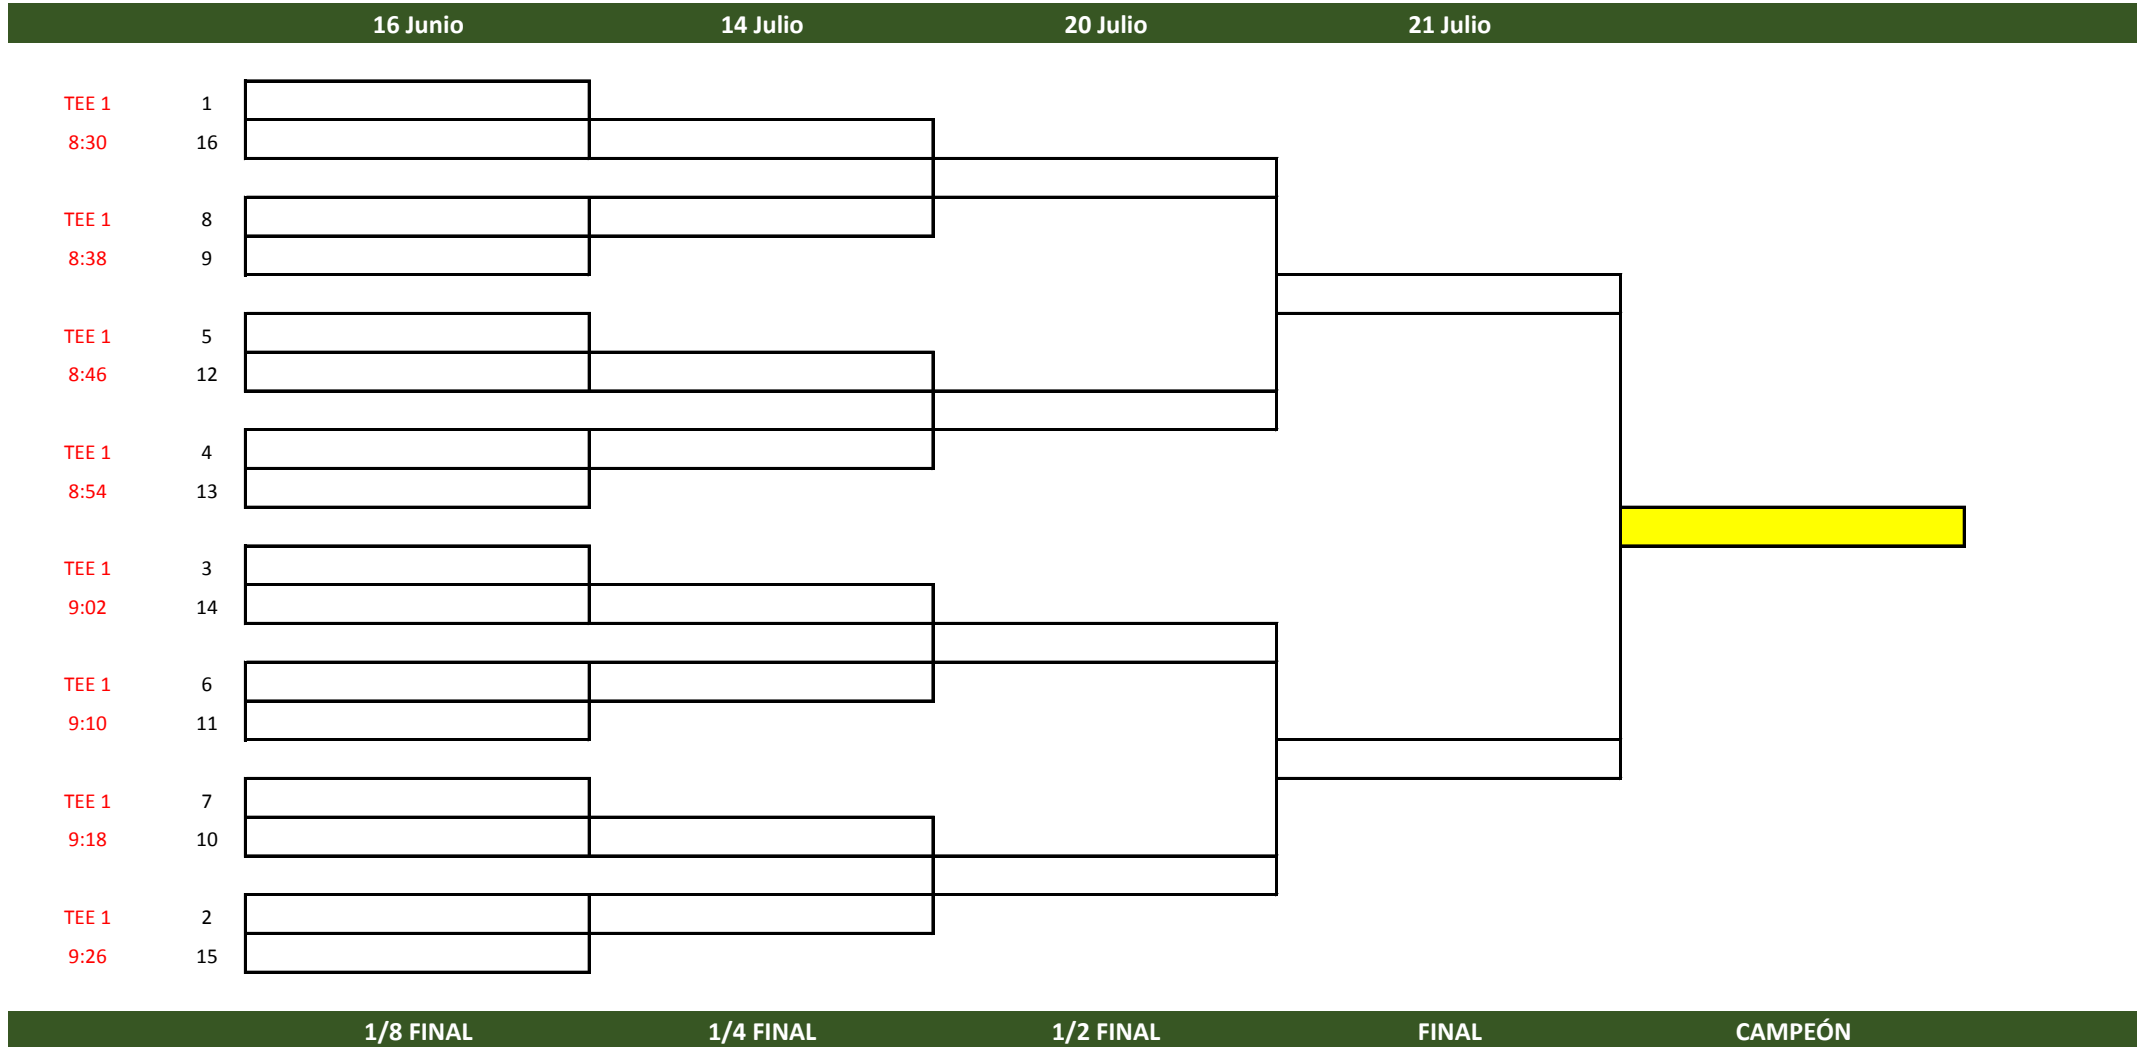

CAMPEONATO DE LA RIOJA MATCH-PLAY ABSOLUTO MASCULINO 2019

EL CAMPO DE LOGROÑO
16 Junio - 14 Julio - 20 Julio - 21 Julio

CAMPEONATO DE LA RIOJA MATCH-PLAY ABSOLUTO FEMENINO 2019

EL CAMPO DE LOGROÑO
 16 Junio - 14 Julio - 20 Julio - 21 Julio

CAMPEONATO DE LA RIOJA MATCH-PLAY 3ª Y 4ª CATEGORÍA MASCULINA 2019

EL CAMPO DE LOGROÑO

16 Junio - 14 Julio - 20 Julio - 21 Julio