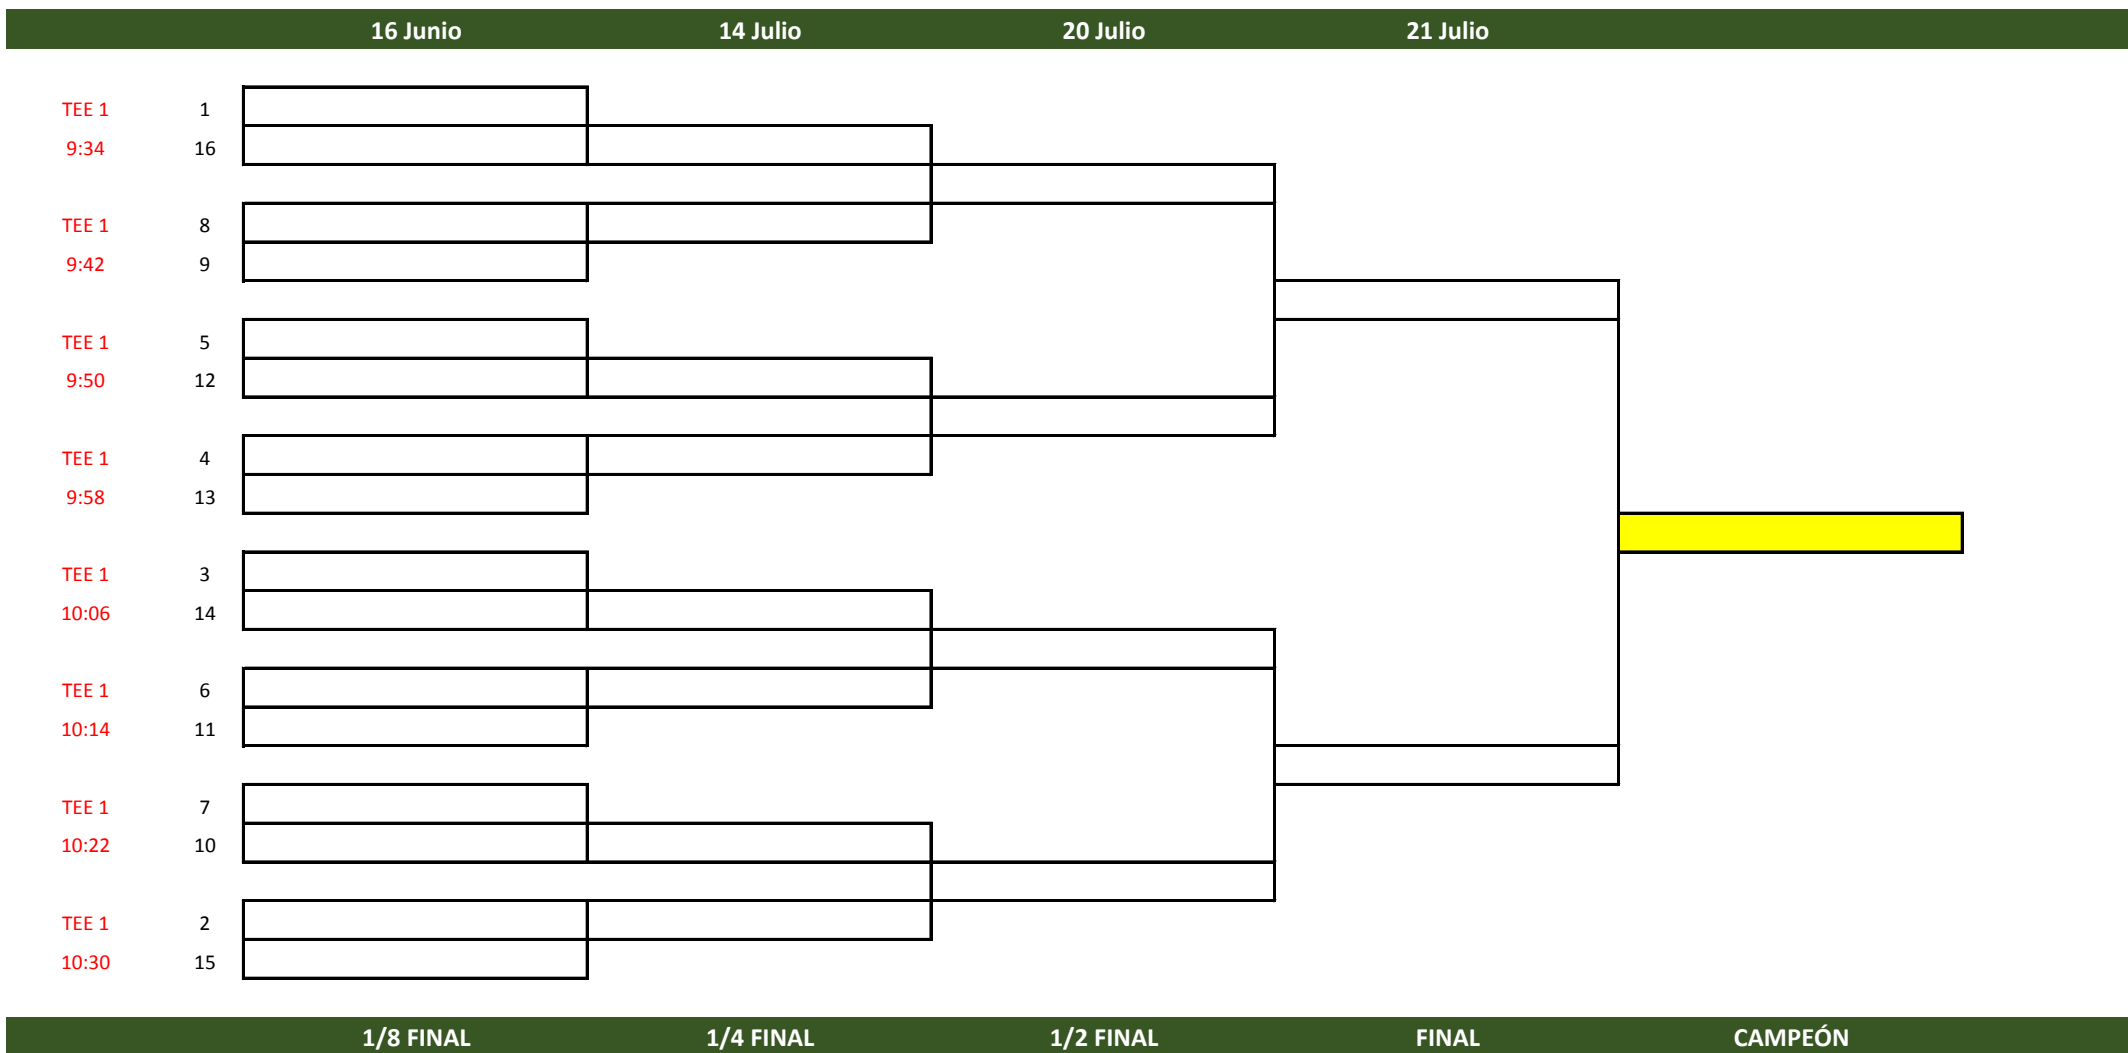

CAMPEONATO DE LA RIOJA MATCH-PLAY ABSOLUTO MASCULINO 2019

EL CAMPO DE LOGROÑO
16 Junio - 14 Julio - 20 Julio - 21 Julio

CAMPEONATO DE LA RIOJA MATCH-PLAY ABSOLUTO FEMENINO 2019

EL CAMPO DE LOGROÑO
 16 Junio - 14 Julio - 20 Julio - 21 Julio

CAMPEONATO DE LA RIOJA MATCH-PLAY 3ª Y 4ª CATEGORÍA MASCULINA 2019

EL CAMPO DE LOGROÑO

16 Junio - 14 Julio - 20 Julio - 21 Julio