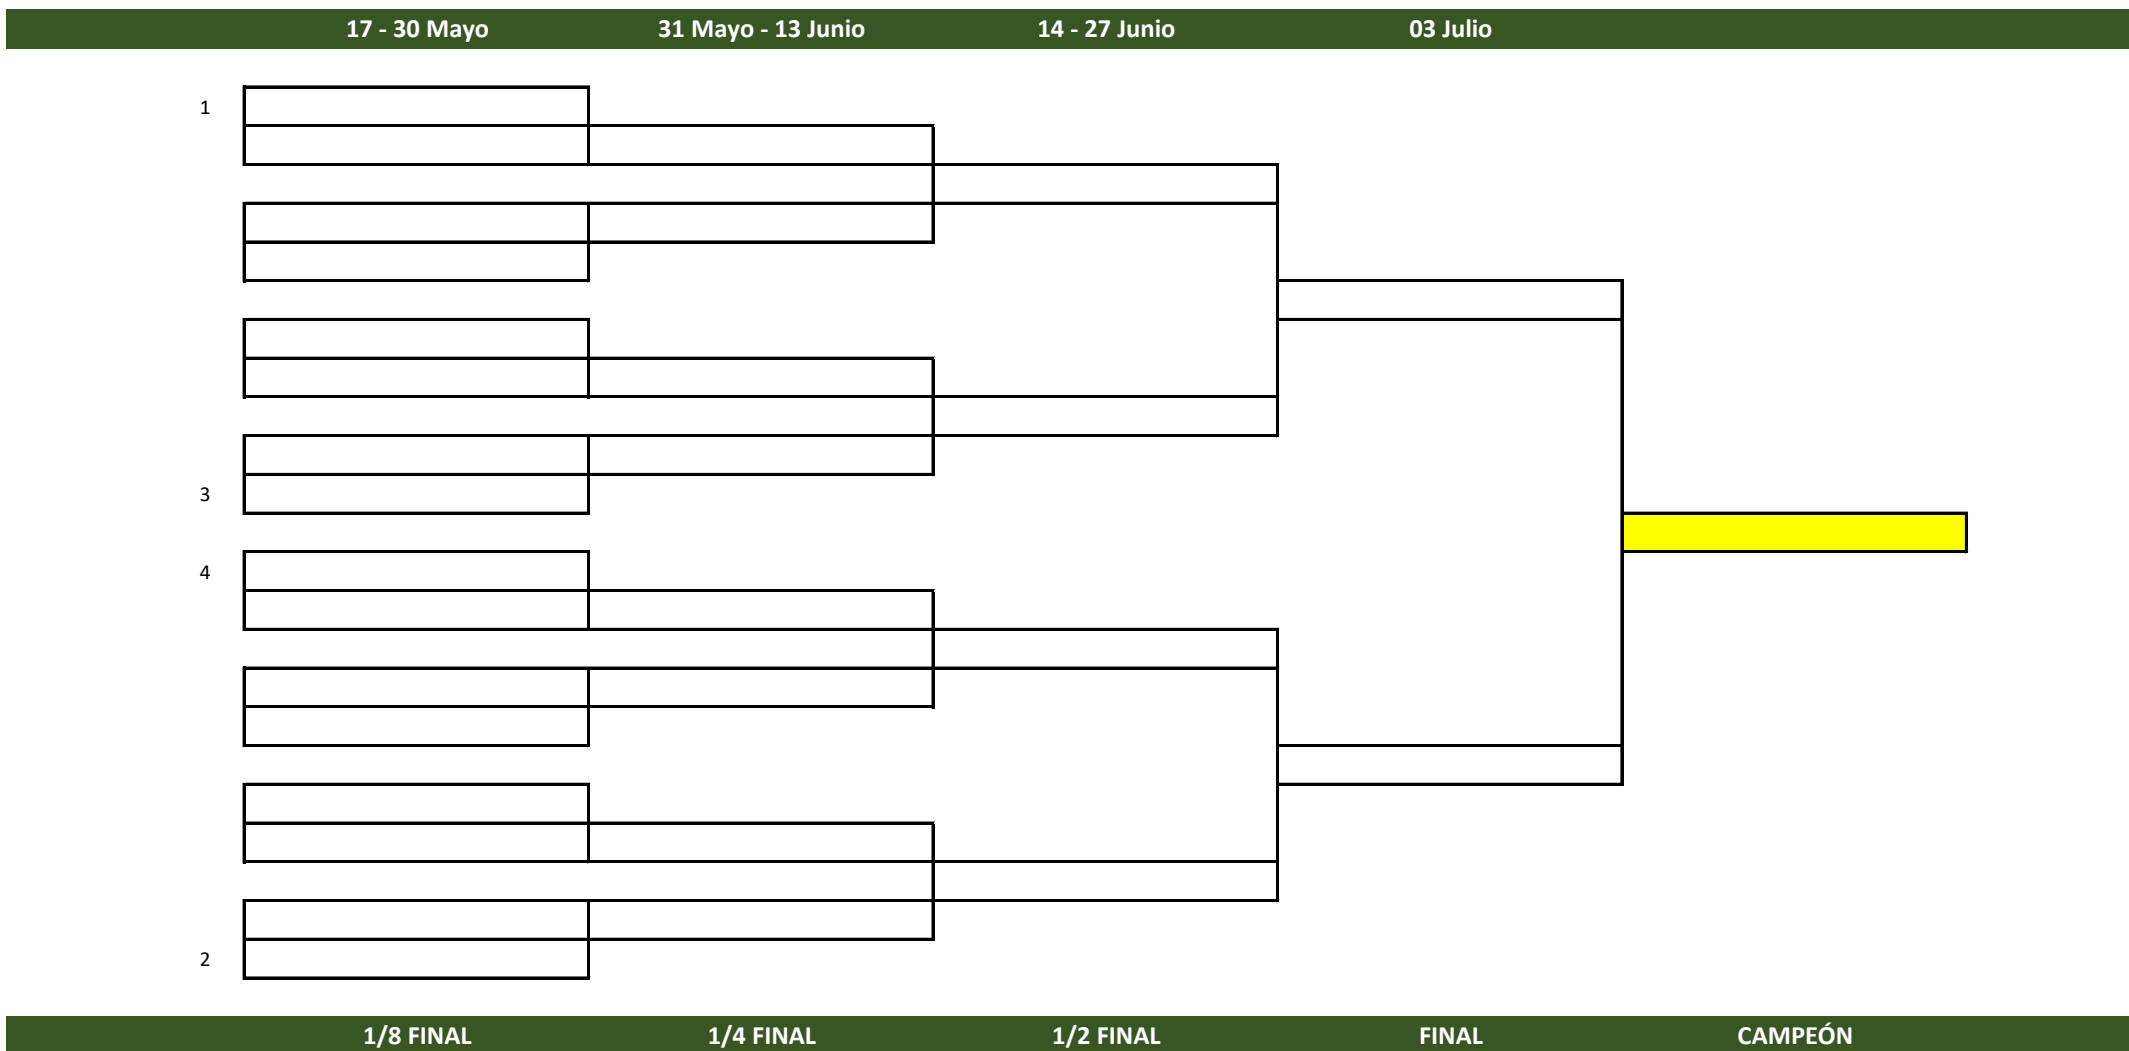

CAMPEONATO DE LA RIOJA MATCH-PLAY 2021

CLUB DE CAMPO SOJUELA

17 - 30 MAYO (1/8 FINAL)
31 MAYO - 13 JUNIO (1/4 FINAL)
14 - 27 JUNIO (1/2 FINAL)
03 JULIO (FINAL)

MATCH-PLAY SCRATCH INDIVIDUAL

CUADRO CADA CATEGORÍA (16 PARTICIPANTES)

1/8 FINAL

1/4 FINAL

1/2 FINAL

FINAL

CAMPEÓN

CAMPEONATO DE LA RIOJA MATCH-PLAY 2021

CLUB DE CAMPO SOJUELA

31 MAYO - 13 JUNIO (1/4 FINAL)

14 - 27 JUNIO (1/2 FINAL)

03 JULIO (FINAL)

MATCH-PLAY SCRATCH INDIVIDUAL

CUADRO CADA CATEGORÍA (8 PARTICIPANTES)