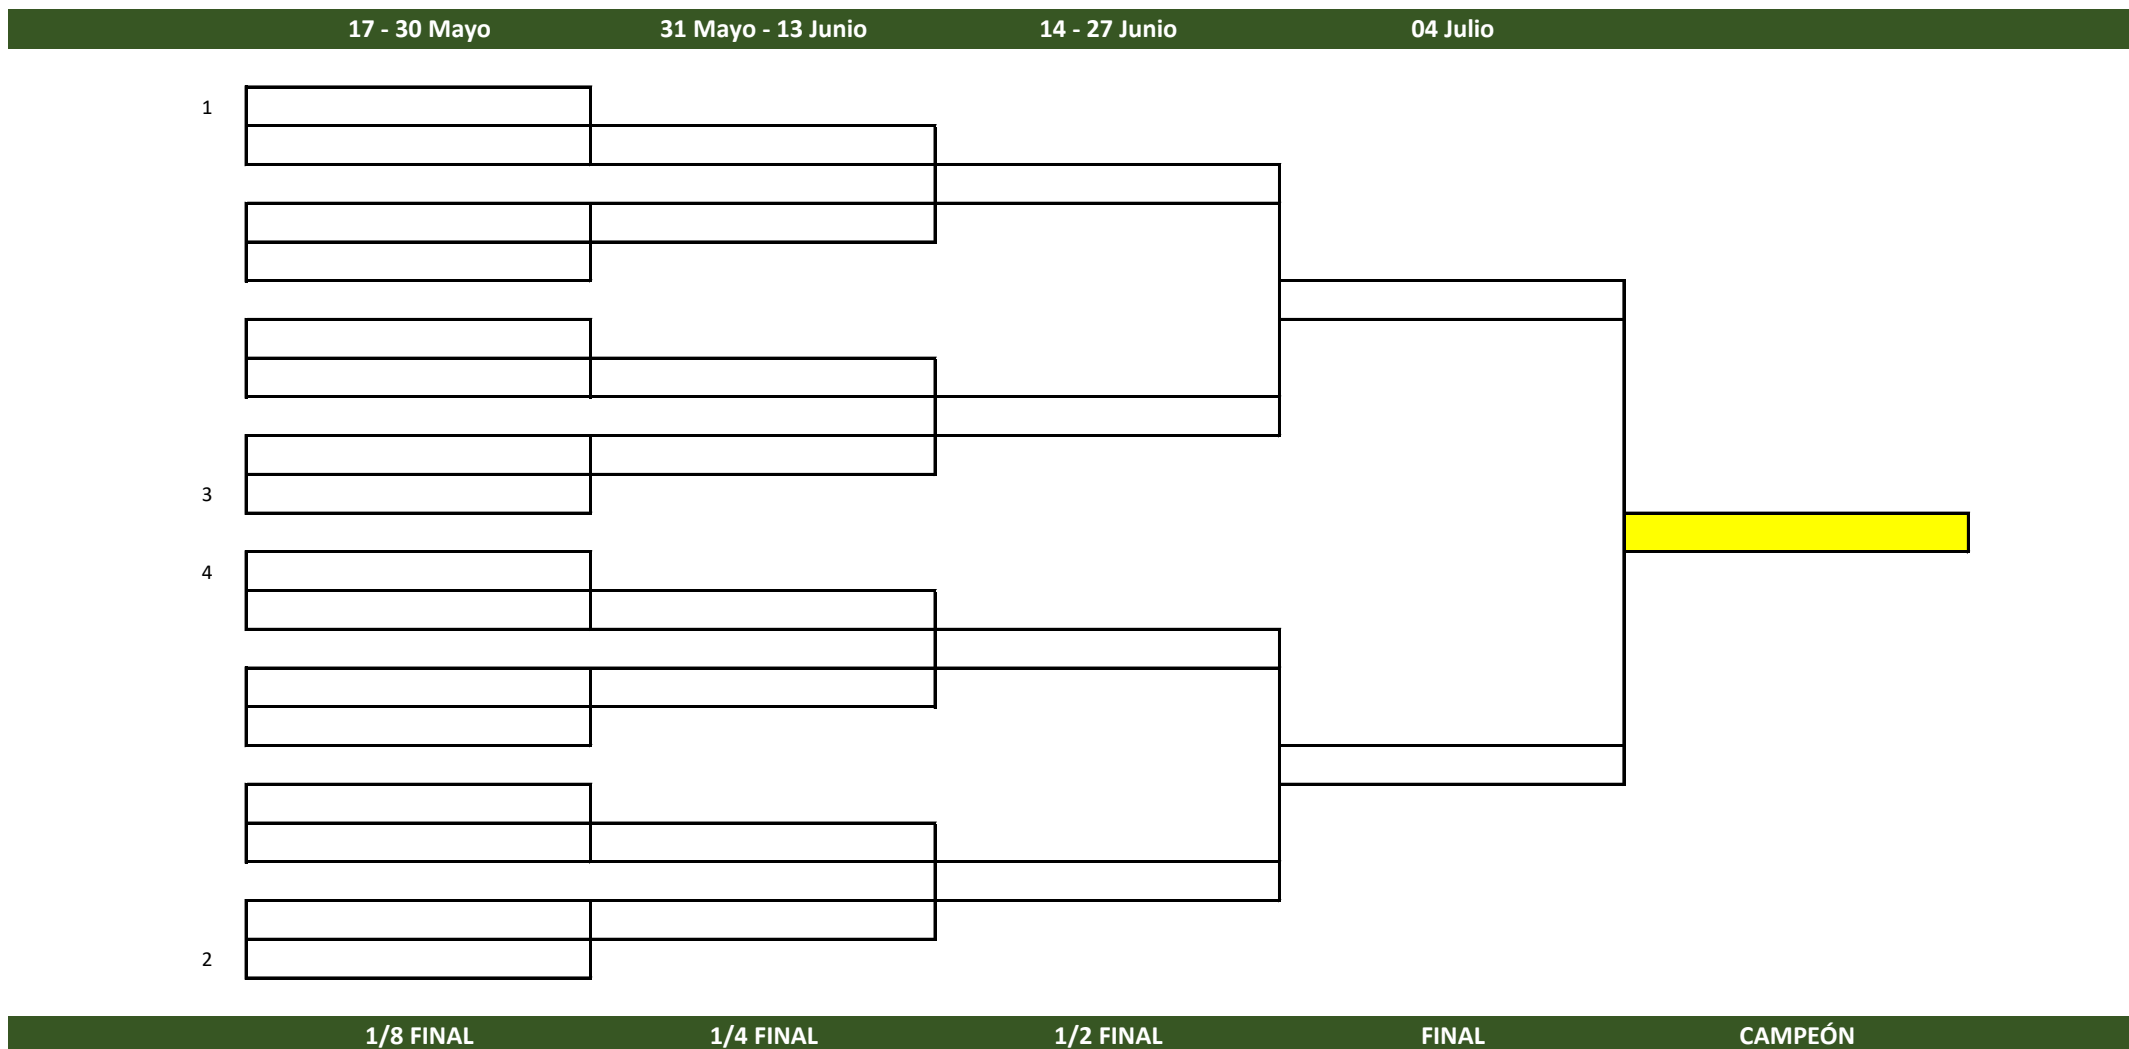

CAMPEONATO DE LA RIOJA MATCH-PLAY SENIOR 2021

EL CAMPO DE LOGROÑO

17 - 30 MAYO (1/8 FINAL)
31 MAYO - 13 JUNIO (1/4 FINAL)
14 - 27 JUNIO (1/2 FINAL)
04 JULIO (FINAL)

MATCH-PLAY SCRATCH INDIVIDUAL

CUADRO CADA CATEGORÍA (16 PARTICIPANTES)

CAMPEONATO DE LA RIOJA MATCH-PLAY SENIOR 2021

EL CAMPO DE LOGROÑO

31 MAYO - 13 JUNIO (1/4 FINAL)

14 - 27 JUNIO (1/2 FINAL)

04 JULIO (FINAL)

MATCH-PLAY SCRATCH INDIVIDUAL

CUADRO CADA CATEGORÍA (8 PARTICIPANTES)