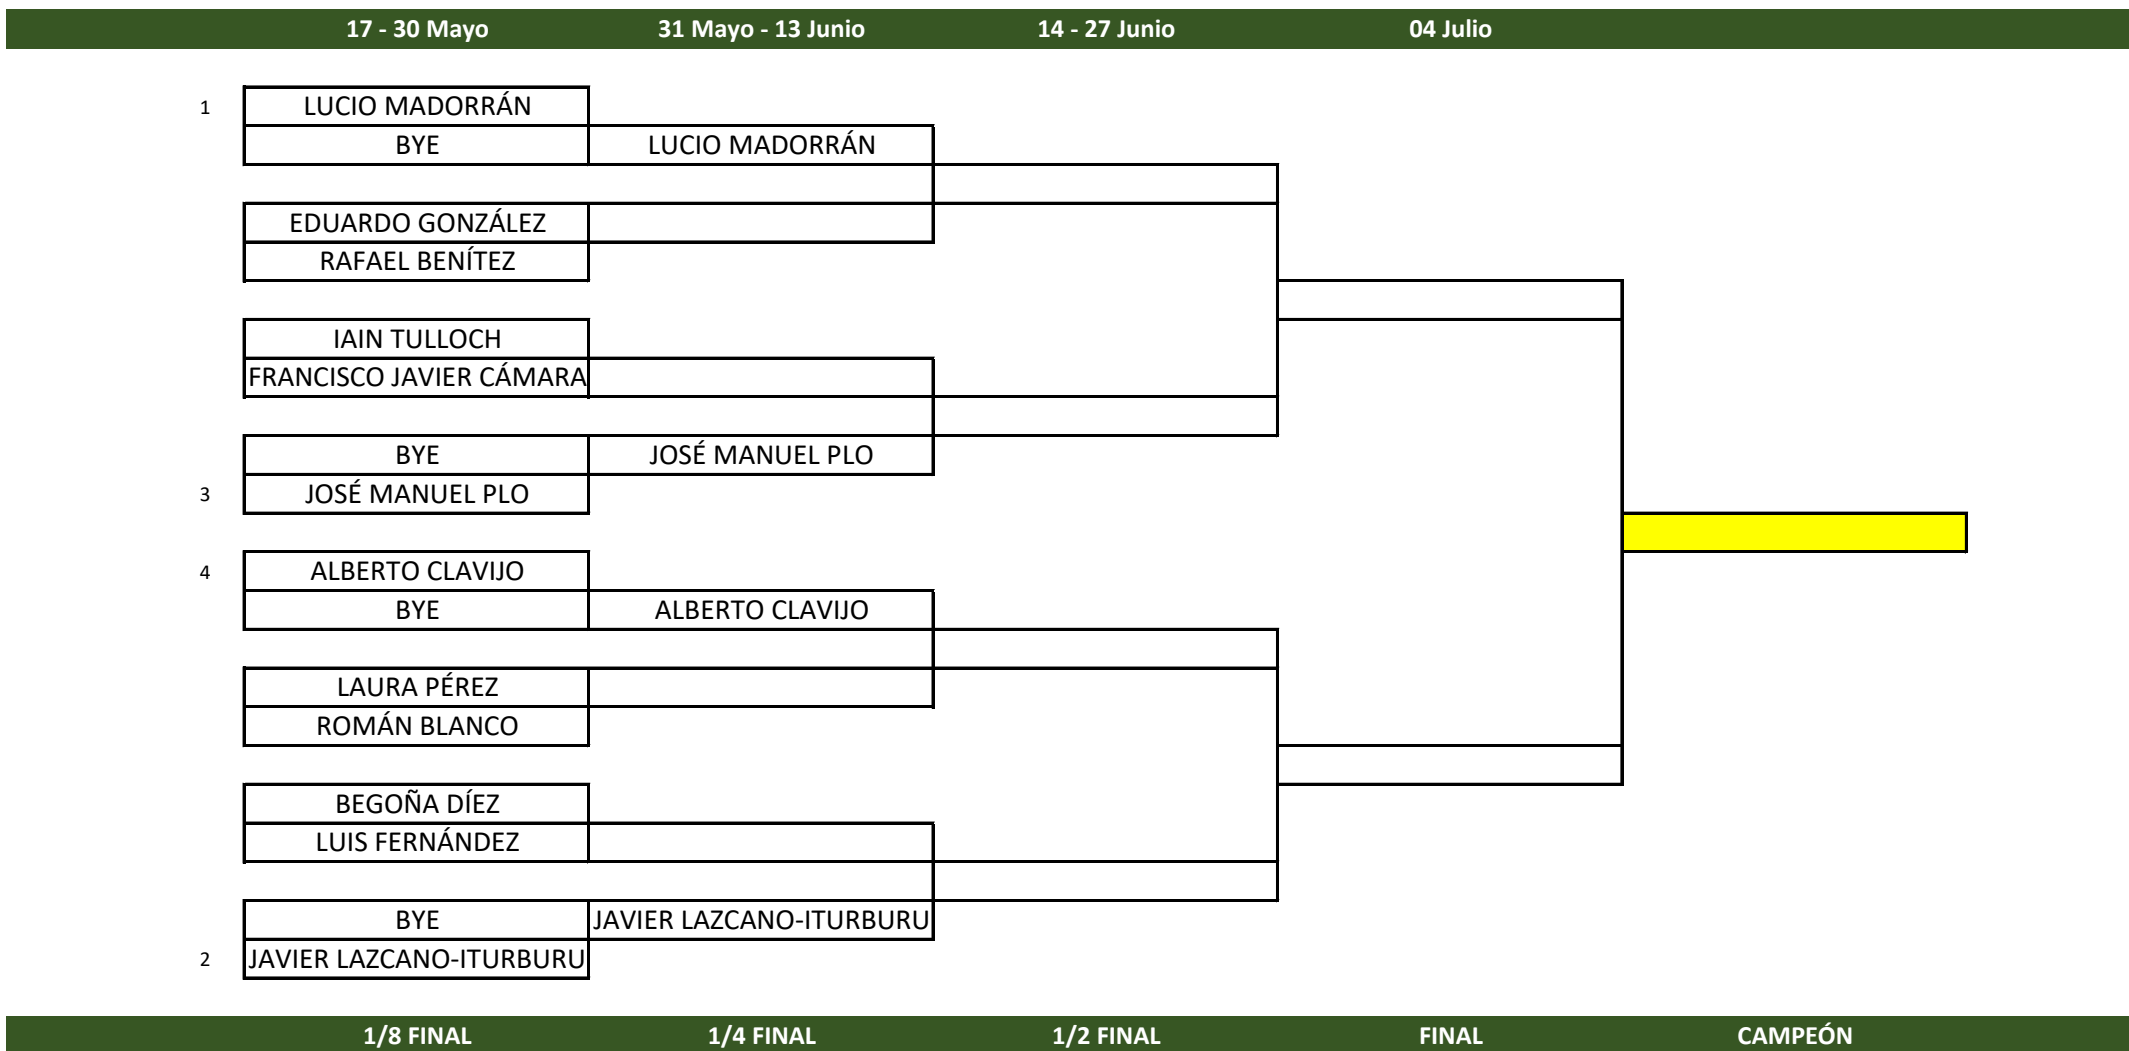

1/8 FINAL

1/4 FINAL

1/2 FINAL

FINAL

CAMPEÓN

CAMPEONATO DE LA RIOJA MATCH-PLAY SENIOR 2021

EL CAMPO DE LOGROÑO

17 - 30 MAYO (1/8 FINAL)
31 MAYO - 13 JUNIO (1/4 FINAL)
14 - 27 JUNIO (1/2 FINAL)
04 JULIO (FINAL)

MATCH-PLAY SCRATCH INDIVIDUAL CUADRO DE JUEGO 3ª CATEGORÍA

1/8 FINAL

1/4 FINAL

1/2 FINAL

FINAL

CAMPEÓN

CAMPEONATO DE LA RIOJA MATCH-PLAY SENIOR 2021

EL CAMPO DE LOGROÑO

1/8 FINAL

1/4 FINAL

1/2 FINAL

FINAL

CAMPEÓN