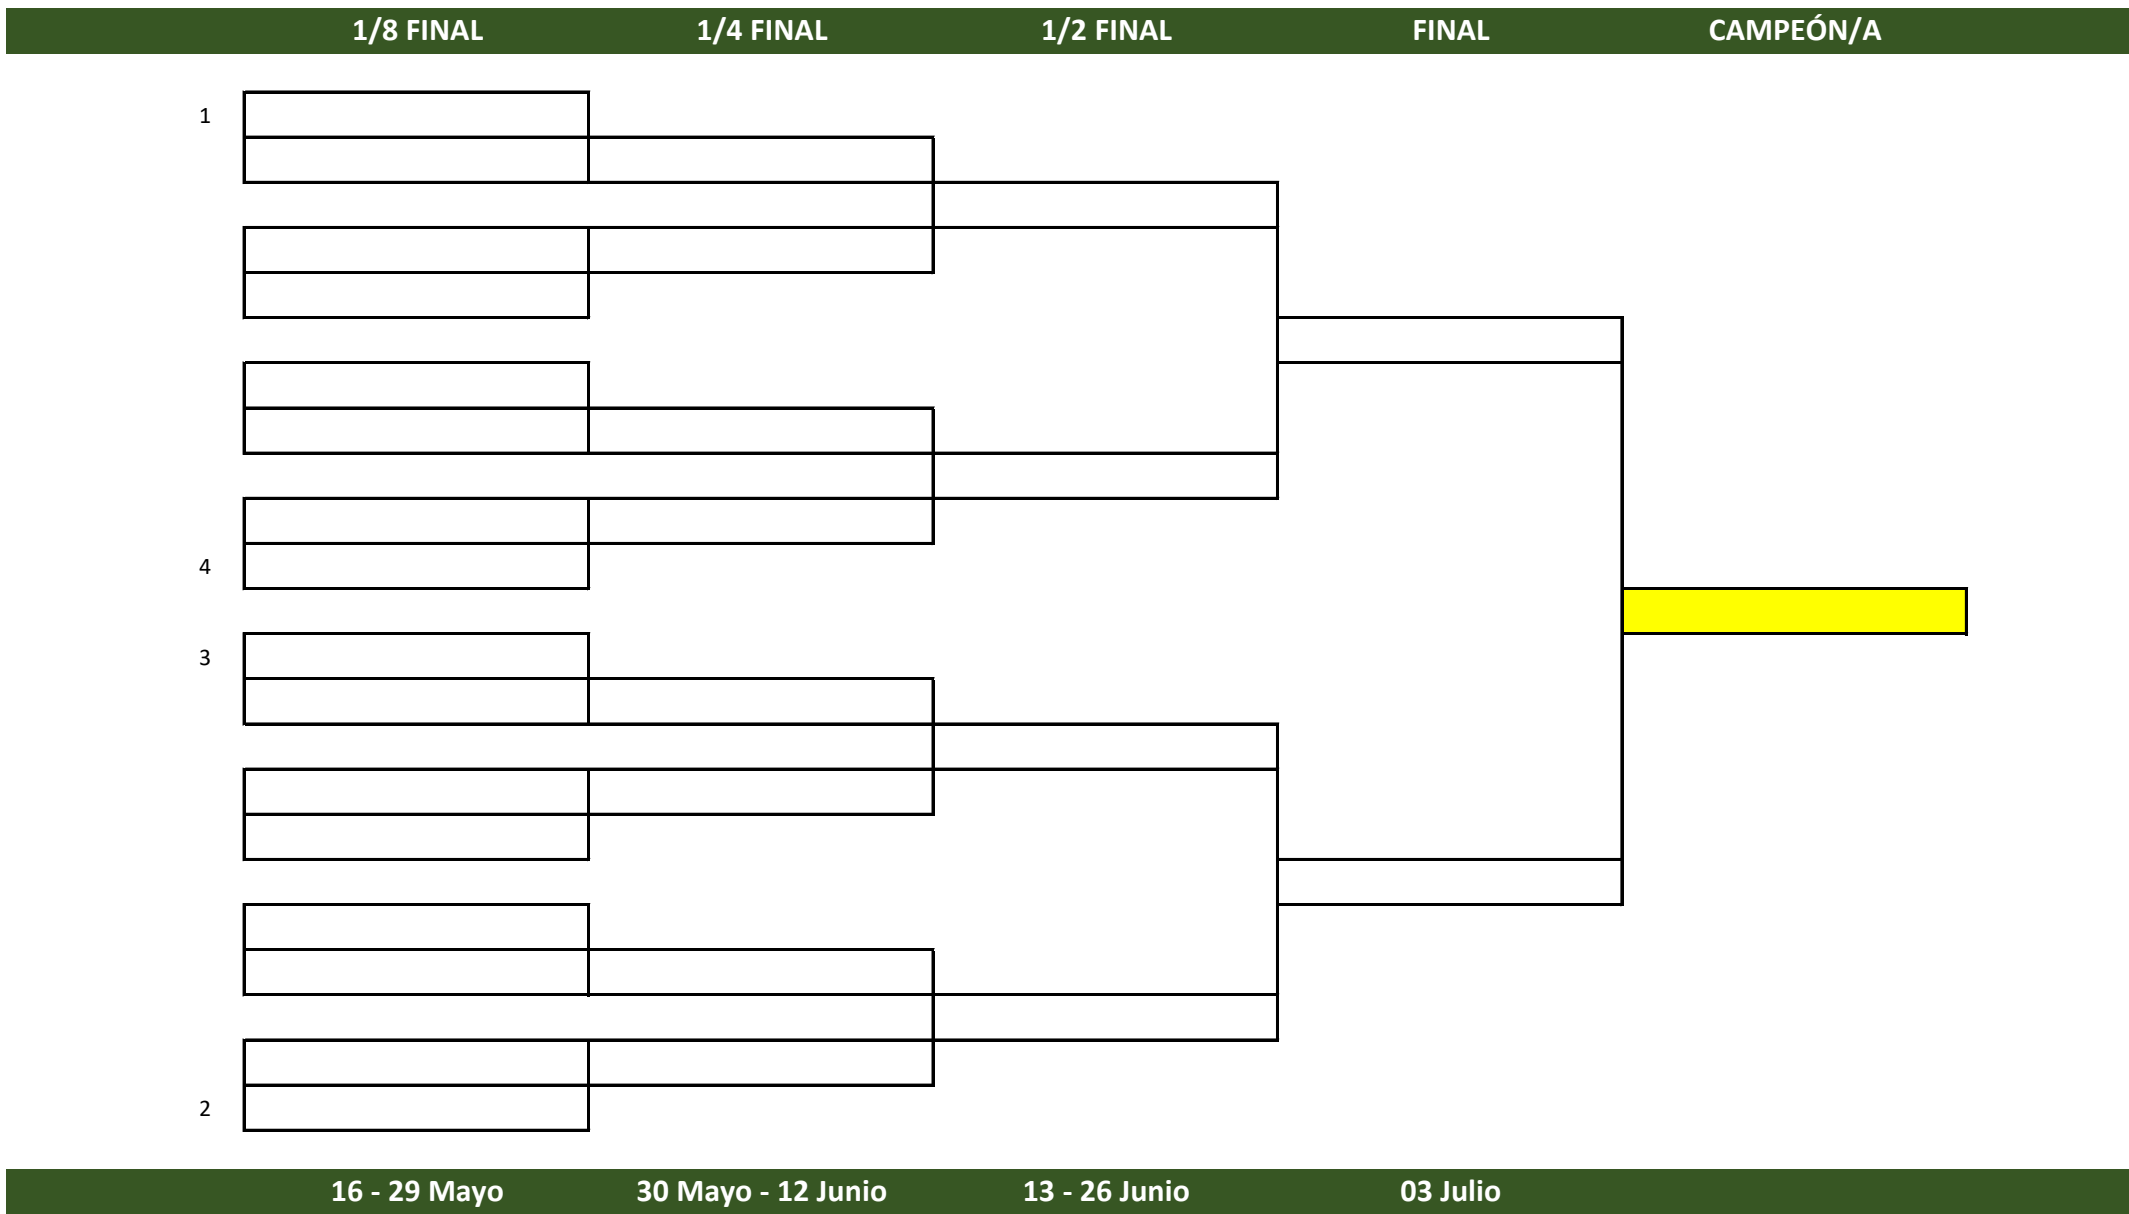

CAMPEONATO DE LA RIOJA MATCH-PLAY SENIOR 2022

RIOJA ALTA GOLF CLUB

MATCH-PLAY SCRATCH INDIVIDUAL

CUADRO DE JUEGO 4ª CATEGORÍA