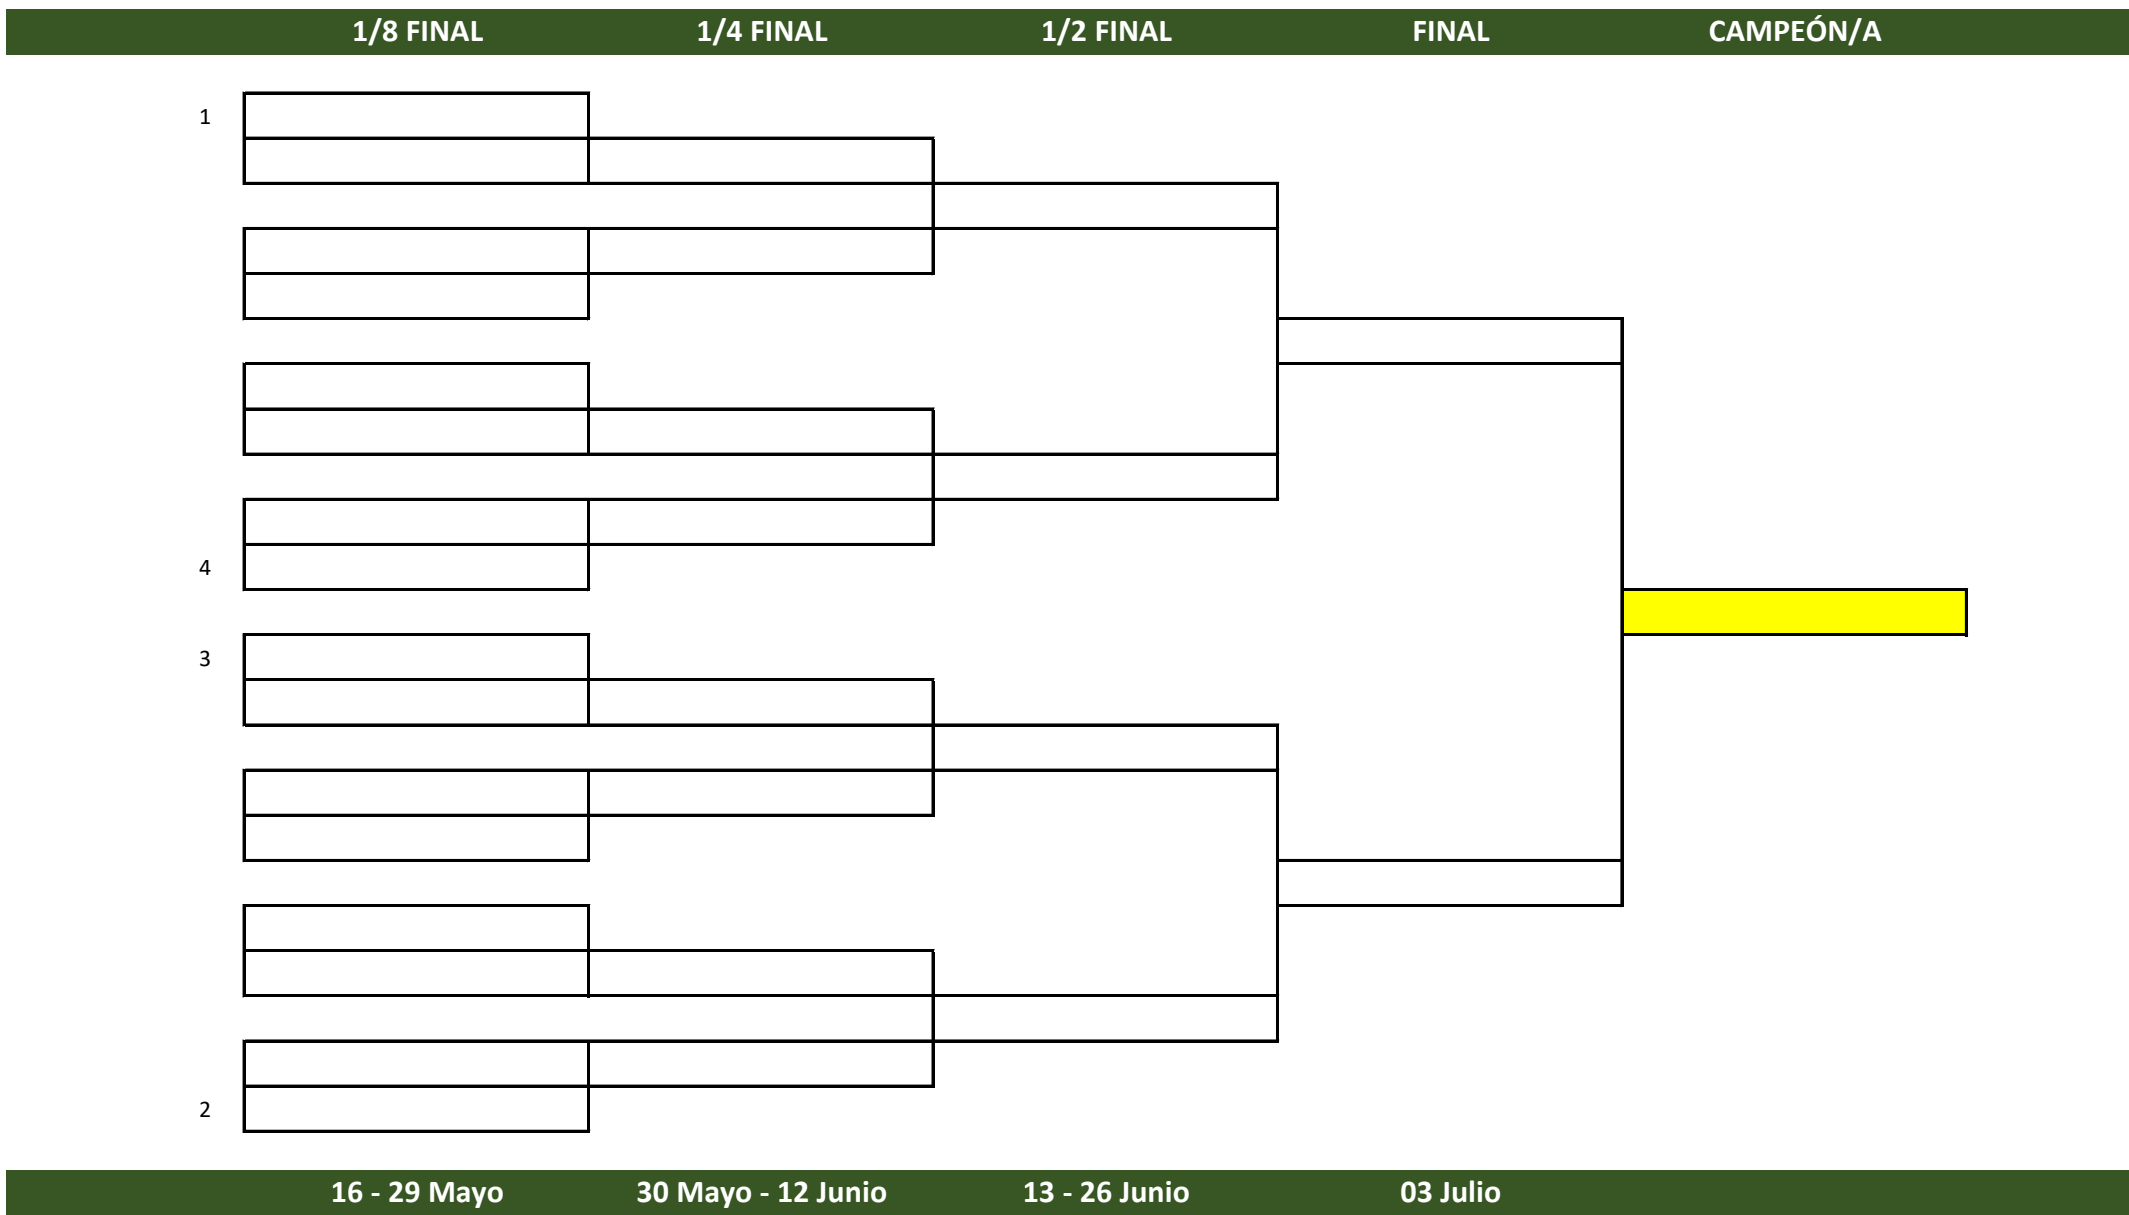

# CAMPEONATO DE LA RIOJA MATCH-PLAY SENIOR 2022

RIOJA ALTA GOLF CLUB

MATCH-PLAY SCRATCH INDIVIDUAL

## CUADRO DE JUEGO 1ª y 2ª CATEGORÍA