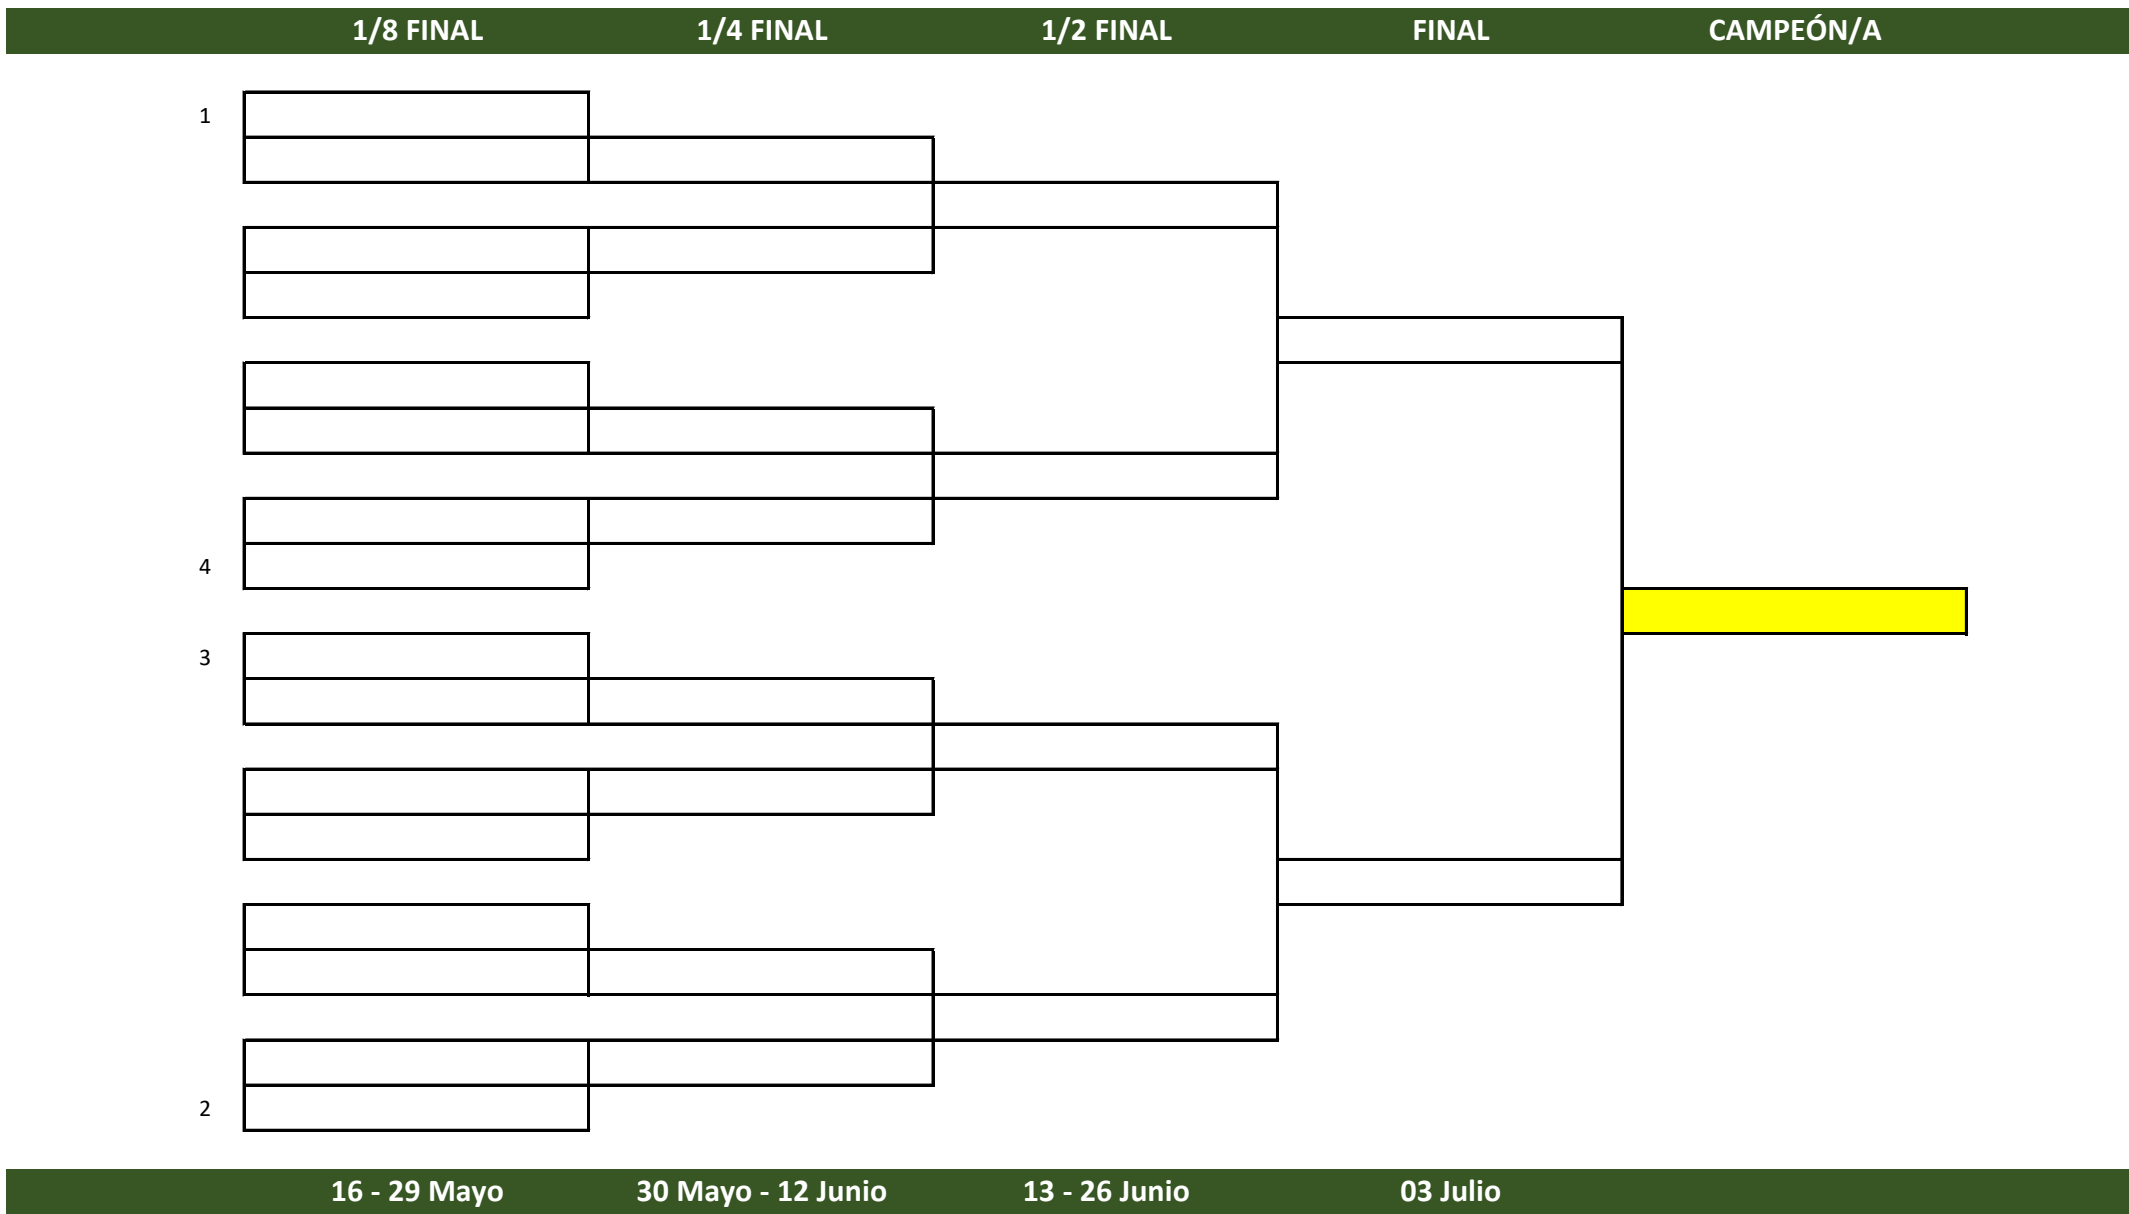

CAMPEONATO DE LA RIOJA MATCH-PLAY SENIOR 2022

RIOJA ALTA GOLF CLUB

MATCH-PLAY SCRATCH INDIVIDUAL

CUADRO DE JUEGO 3ª CATEGORÍA