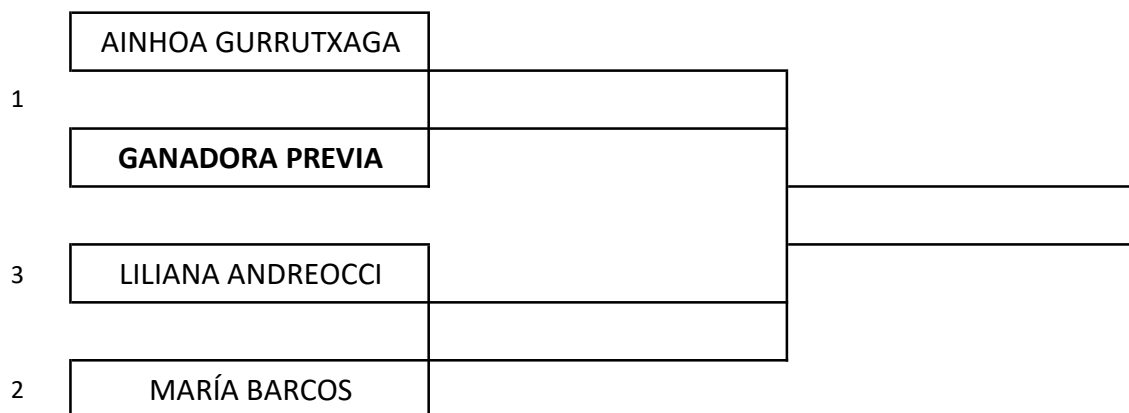

CAMPEONATO DE LA RIOJA MATCH PLAY 2023

RIOJA ALTA GOLF CLUB

MATCH-PLAY SCRATCH INDIVIDUAL
CUADRO DE JUEGO FEMENINO

RONDA PREVIA:

LEYRE IZQUIERDO VS JUDITH PÉREZ