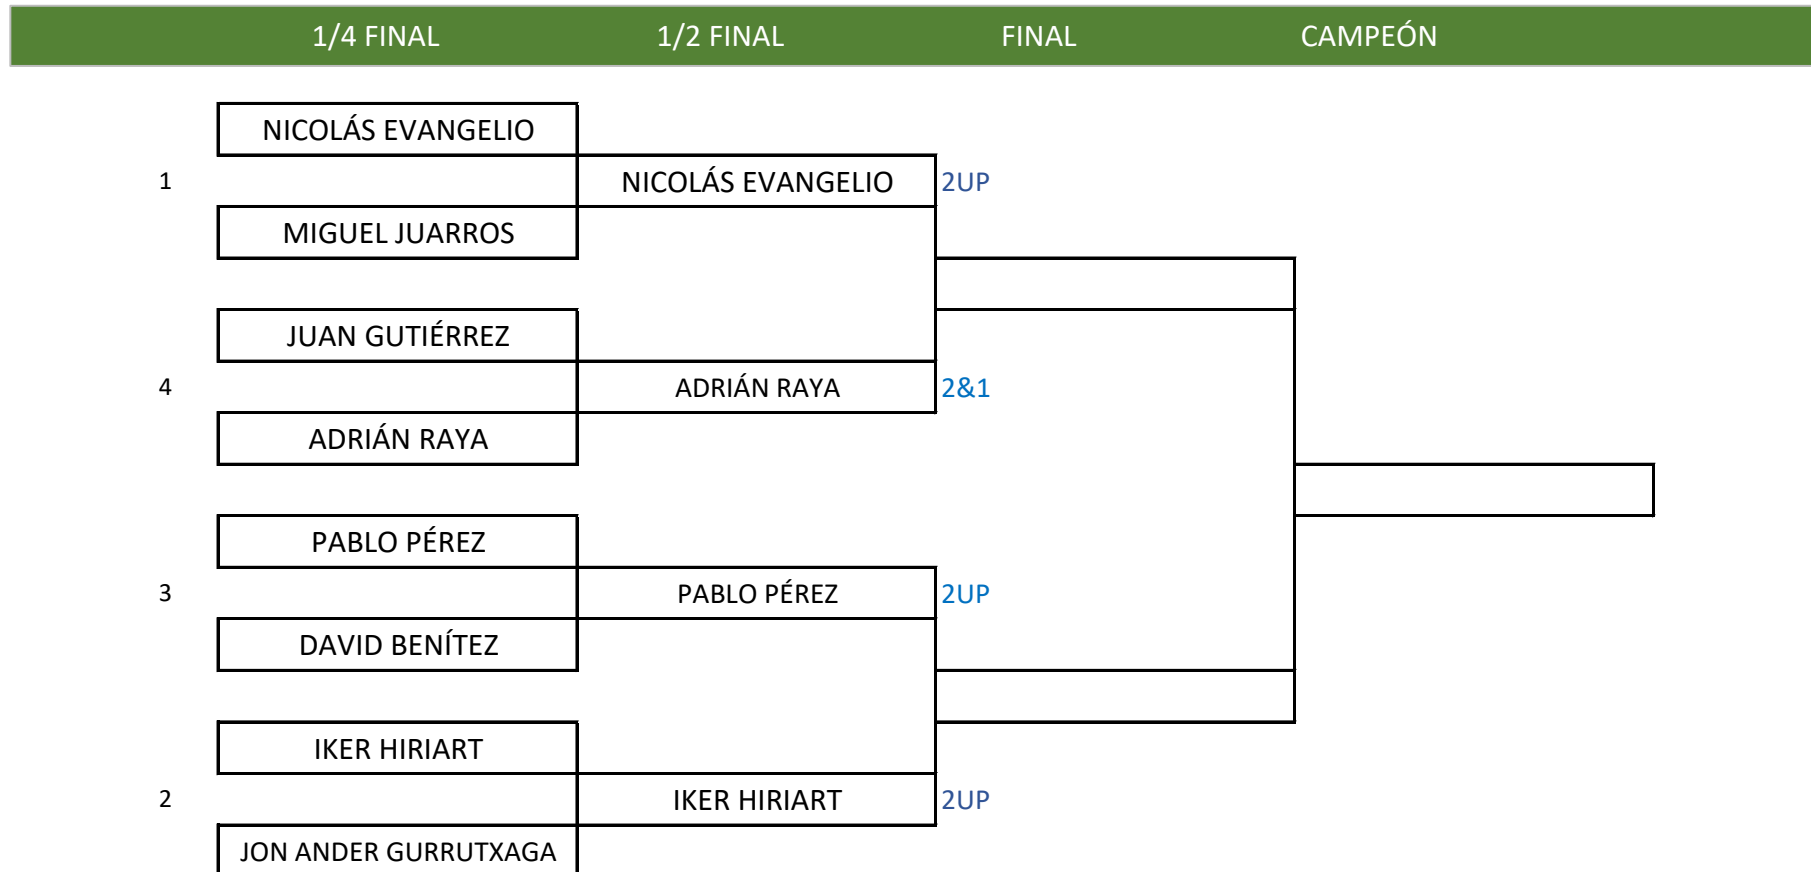

CAMPEONATO DE LA RIOJA MATCH PLAY 2024

CLUB DE CAMPO SOJUELA

MATCH-PLAY SCRATCH INDIVIDUAL

CUADRO DE JUEGO 1ª CATEGORÍA MASCULINA

RONDA PREVIA

MIGUEL JUARROS VS PABLO DELGADO 5&4

IKER HIRIART

VS PEDRO LASA

4&3